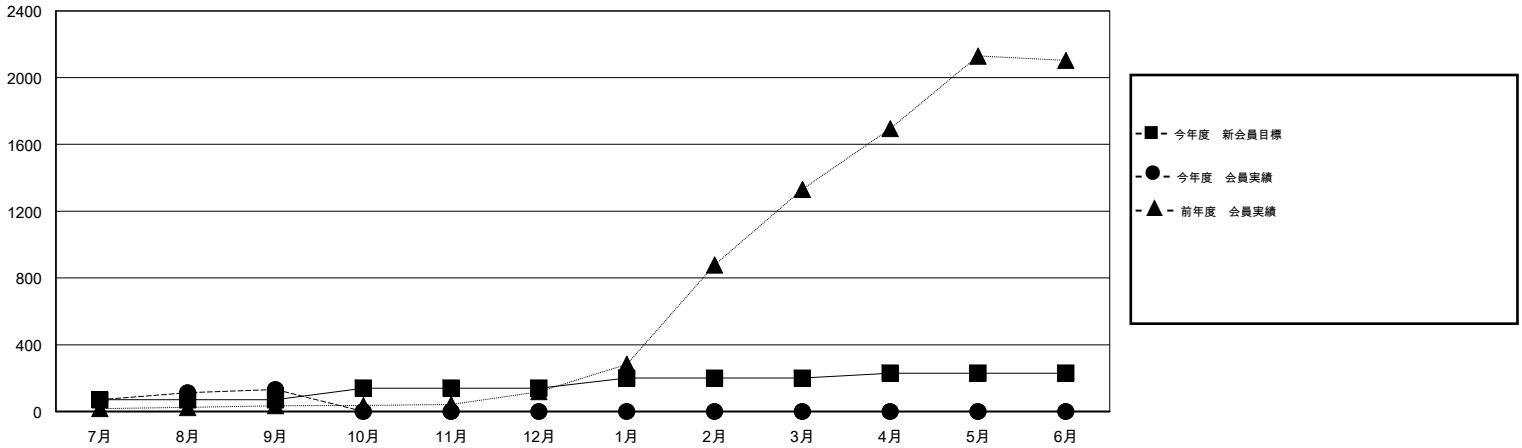

MONTHLY MEMBERSHIP PROGRESS REPORT

District 334 D

Results as of: 9/30/2014

GMT: Chikao Suzuki

地域 JAPAN

GMT会則地域 5-Jap

クラブ				
結果: 2014-2015				
四半期	新クラブ目標	新クラブ	解散クラブ	純増 / 減
7月/8月/9月	0	0	0	0
10月/11月/12月	1	0	0	0
1月/2月/3月	0	0	0	0
4月/5月/6月	0	0	0	0

名				
結果: 2014-2015				
四半期	新会員目標	チャーターメン バー / 新会員	退会者	純増 / 減
7月/8月/9月	70	205	73	132
10月/11月/12月	70	0	0	0
1月/2月/3月	60	0	0	0
4月/5月/6月	30	0	0	0

新クラブ目標及び実績累計

会員目標及び実績累計

解散クラブ: 0	56 CLUBS OF 98 一名以上の新会員を登録	男女別 男性 3,923 (64.74%) 女性 2,137 (35.26%)
退会者 物故会員 9 クラブ解散 0 その他 64 合計 73	健康診断データはこちら	家族会員 4,181 世帯主 1,952 世帯主以外 2,229